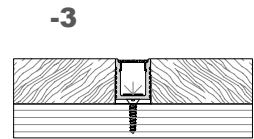

Installation steps