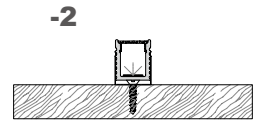

Installation steps