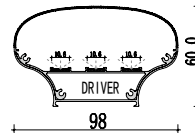

618-S9860
pg159