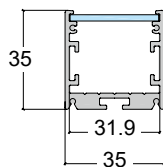

Art aluminum profile

Dimension

XQ-199-M2525

XQ-167-M3535

XQ-202-M4355

XQ-695-M5160

Accessories

Mini size
Surface-mounted linear fixture