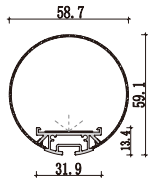

639-BM60
pg150