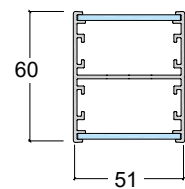

Art aluminum profile

Dimension

XQ-199-M2525

XQ-167-M3535

XQ-202-M4355

XQ-695-M5160

Accessories

Mini size
Surface-mounted linear fixture