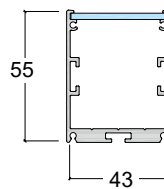

Art aluminum profile

Dimension

XQ-199-M2525

XQ-167-M3535

XQ-202-M4355

XQ-695-M5160

Accessories

Mini size
Surface-mounted linear fixture